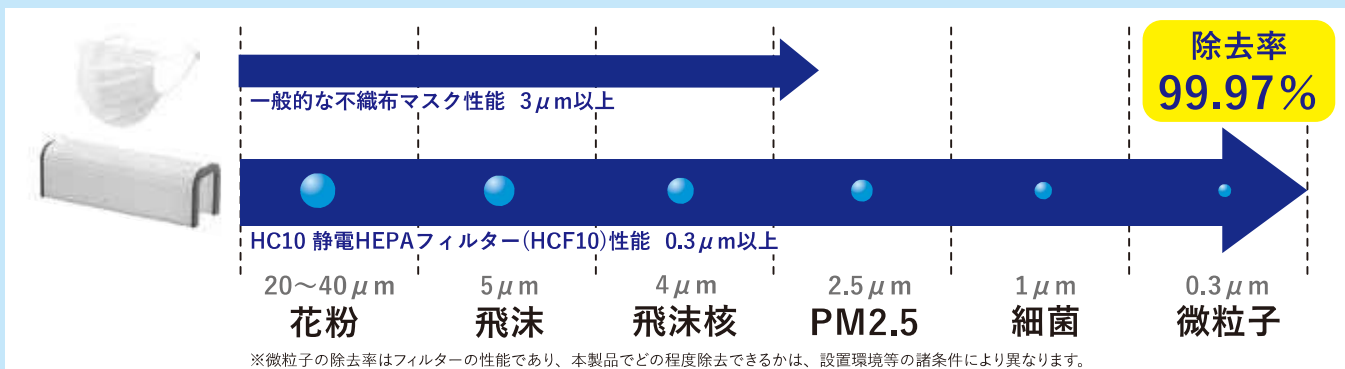

パーソナルスペースの飛沫をすばやくキャッチ！

左右のファンの強力な吸引力で3方向から空気中に漂うマイクロ飛沫をパワフルに吸引します。

パーソナルスペースをすばやく浄化します。
※性能は、設置環境などの諸条件により異なります。

吸引する様子の動画はこちら

静電 HEPA フィルター採用。0.3 ミクロンの微粒子も除去。

0.3 ミクロンを超える微粒子を 99.97% 除去できる U 字形の静電 HEPA フィルターの採用で、小さな飛沫を除去します。