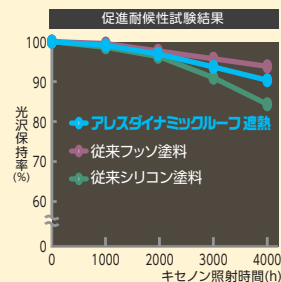

色：標準色

荷姿：15 kg

弱溶剤形2液ハルスハイリッチシリコン樹脂系
高日射反射率塗料

アレスダイナミック ルーフ遮熱

■特長

赤外線を反射させる特殊顔料を上塗にも下塗にも配合。上塗部分を透過した一部の赤外線も、下塗で反射する『ダイナミック IR ブロック技術』により、屋根の表面温度の上昇を抑制します。

色：標準色

荷姿：16Kg セット

関西ペイント販売東北のお客様へ

LINEはじめました

友だち登録をお願いいたします!

LINE登録で
しゅくい乳ストラップ
プレゼント!!

登録方法 LINEアプリの「友だち追加」より

QRコードで登録 下記「QRコード」を読み取って登録をお願いします!

建設版

「関西ペイント東北建設 G」で登録!