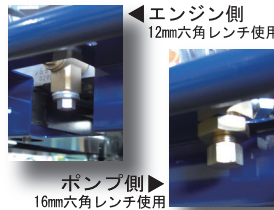

操作性・メンテナンス性が優れ、夏場に強い
高効率で高耐久ポンプ使用
ポンプ交換がスムーズに!
新型ストッパーでさらに便利に!

累計
10,000台
突破!!

簡単!!
新型ストッパー

セール限定
3点付

121551+
定価 ¥645,000(標)

セール特価!

オイルドレン

最低でも 30 秒エンジンを回して、エンジン・ポンプ共にオイルが温まってから交換を行ってください。