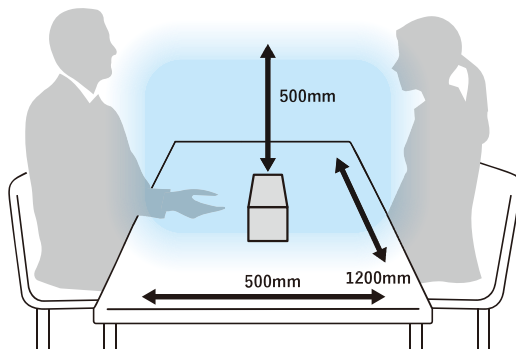

パーソナルスペースをすばやく浄化します。
※性能は、設置環境などの諸条件により異なります。

吸引する様子の動画はこちら