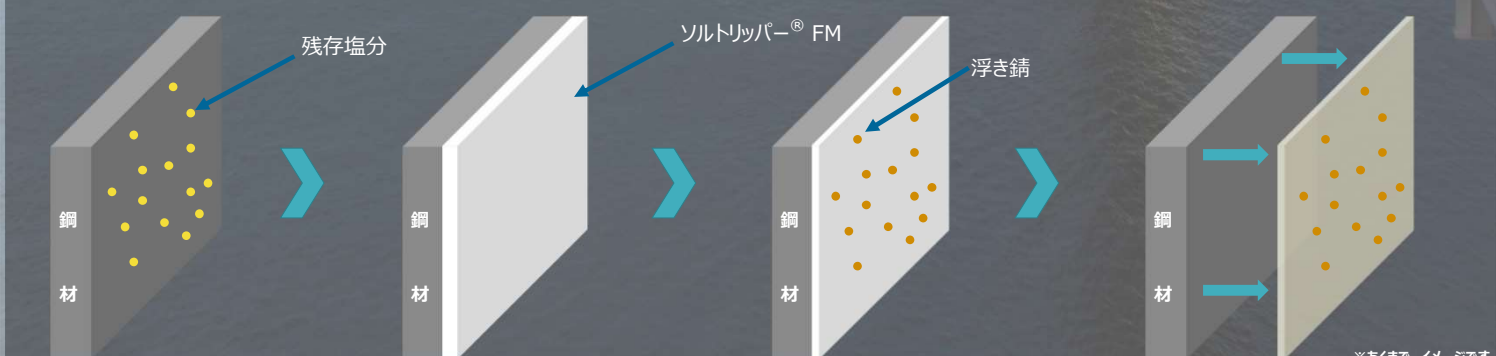

製品の特長

水洗同等以上の効果！

一般的な水洗とは異なり、鋼材表面に長く留まる事で効果を発揮します。また膜ごと塩分を取り除けるため、再汚染を防ぎ、廃水なども出しません。

作業性の改善！

膜を剥がすだけなので、廃水処理が必要ありません。また、水が主成分 (> 65%) となっており、引火性のない非危険物です。

塩分低減のメカニズム

1. 塗布／塩分の取り込み

2. 乾燥と共に浮き錆発生

3. 乾燥塗膜の除去

※あくまで、イメージです。

スルツと剥がして、 塩分処理を省力化！

施工手順例

施工手順の補足説明

- ① 塩分測定
表面塩分計、プレッセルパッチワーク法、ガーゼ拭き取り法など現場状況に応じた測定を選定下さい。
- ② 素地調整
ブラストにて素地調整を実施し、錆を除去して下さい。素地調整の程度によりソルトリッパー® FMの浸透性、剥離性に影響があります。塗布面は乾燥状態にして下さい。
- ⑤ 塗布
エアレス、刷毛等を使用し、標準使用量もしくは適切な塗布量 (kg/m²) を管理しながら塗布して下さい。塗布量管理は質量もしくはウェットゲージにて行って下さい。(ウェットゲージで管理する場合は、1.0kg/m²≒1000μmとなります。)
- ⑥ 放置
気温、湿度などの環境条件により塗膜が剥離可能な状態になるまでの時間は異なります。塗布直後は白色の水分を含んだ状態ですが、乾燥と共に水分が抜けることで白色から素地が透けてみえる状態となります。塗膜面が全面透けた状態になった時を剥離可能の目安として下さい。
- ⑦ 除去
・**手作業除去**
塗膜面が全面透けた状態 (水分が蒸発した) になったことを目安とし、塗膜の剥離を開始して下さい。塗膜の端部をカッターで枠取りするように切れ目を入れてきかけを作ること、効率よく剥離することが可能です。
・**ブラスト除去**
ブラストにより塗膜の剥離とその後の素地調整を一挙に行う方法です。ただし、膜を剥がしつつ素地調整を行うため、ブラスト処理に要す時間の増加及びブラストにより発生する粉塵量が多くなることにご留意下さい。