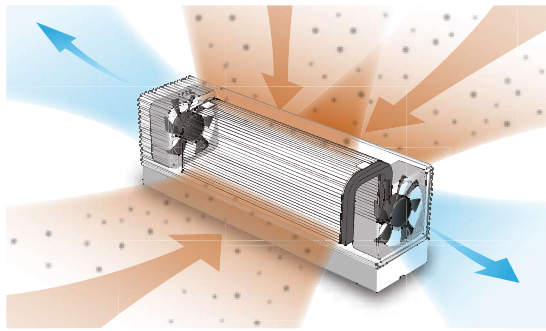

パーソナルスペースの飛沫をすばやくキャッチ！

左右のファンの強力な吸引力で3方向から空気中に漂うマイクロ飛沫をパワフルに吸引します。

パーソナルスペースをすばやく浄化します。
※性能は、設置環境などの諸条件により異なります。

吸引する様子の動画はこちら

静電 HEPA フィルター採用。0.3 ミクロンの微粒子も除去。

0.3 ミクロンを超える微粒子を 99.97% 除去できる U 字形の静電 HEPA フィルターの採用で、小さな飛沫を除去します。