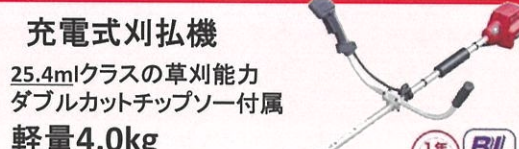

充電式刈払機
25.4mlクラスの草刈能力
ダブルカットチップソー付属
軽量4.0kg
希望小売価格67,000円(税別)
¥46,900 (税別)
¥51,590(税込)