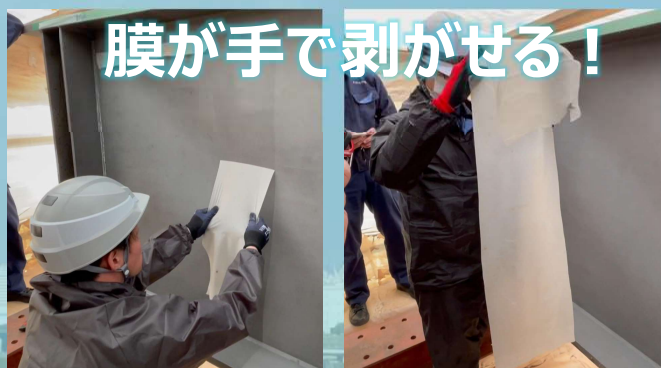

製品の特長

水洗同等以上の効果！

一般的な水洗とは異なり、鋼材表面に長く留まる事で効果を発揮します。また膜ごと塩分を取り除けるため、再汚染を防ぎ、廃水なども出しません。

作業性の改善！

膜を剥がすだけなので、廃水処理が必要ありません。また、水が主成分 (> 65%) となっており、引火性のない非危険物です。

塩分低減のメカニズム

1. 塗布／塩分の取り込み

2. 乾燥と共に浮き錆発生