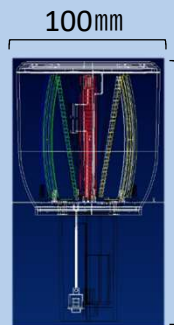

数量限定 キャンペーン

新世代の輝き

RAINBOW TORCH

特徴

- ★導光体を搭載した、新世代の点滅灯
- ☆360度、どの角度からでも視認可能
- ★LED5色のLED発光により視認性UP!!
(赤・青・緑・黄・白)

点滅:同期点滅し、視認性UP!!
回転:消灯時間が短い、注意喚起UP!!

NETIS 登録技術
KT-150084-VE

レンタルで好評の
レインボートーチが数量限定価格!!