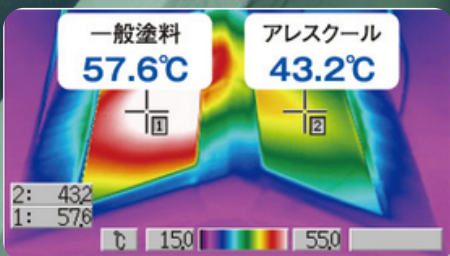

Point!

荷物や床の温度が上がっていない。
天井からの放射熱が弱く、荷物や人への影響がない。
機材のオーバーヒートや、作業員の熱中症の予防にも効果的！！

塗って涼しい！

説明ページ

ALES COOL

高日射反射率塗料

アレスクールは、赤外線を反射させる特殊顔料をトップコート（上塗り）にもプライマー（下塗り）にも配合。上塗り部分を透過した一部の赤外線も、下塗りで反射（カバー）する「Wブロック効果」により、屋根の温度上昇を効率よく制御します。